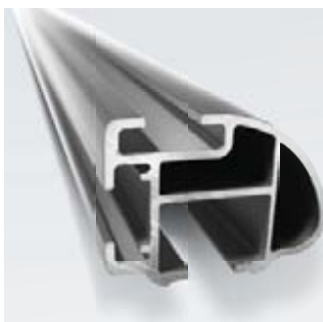

Lasta & dra

►1.025:-

Thule fotsats Rapid för reling

Säker och stabil lasthållarfot i ny snygg design. Den justerbara foten gör att hållaren stadigt griper tag runt relingen. Inbyggt vred för enkel montering. Passar reling 22–55 mm. Låsats ingår. City crash godkänd.

Thule fotsats Rapid	Artikelnr.	Pris
För reling	T 705 757	1.025:-
Fotsats för Caddy (utan reling)	T 705 753	875:-
Monteringskit för Caddy	T 703 022	405:-

PASSA PÅ!

Nu!

►1.100:-

Ord. cirka pris 1.320:-

T 705 391

Lasthållare Professional för Caddy

Lasthållare i aerodynamisk aluminiumprofil med tre separata T-spår, ovansida, baksida och undersida. Kombineras med fordonsanpassad fotsats och monteringskit. Samtliga artiklar i Thule Professional sortimentet kan användas. Levereras parvis.

BRA VAL!

Nu!

►3.900:-

Ord. cirka pris 5.475:-

T 731 100

Steghållare, fällbar

Fällbar steghållare i aluminium med innovativ design. Tiltfunktionen gör lastning och lossning säkra. Snabb och enkelt. Levereras inklusive 4 st laststopp samt snabbspänner för stegen. Monteras enkelt på Thule Professional lasthållare.

Thule tiltbara laststopp

Thules tiltbara laststopp syns bara när du använder den. Fäll enkelt ner laststoppen vid i- och urlastning. Monteras på Thule Professional lasthållare.

Nu!

►495:-

Ord. cirka pris 620:-

T 731 500

BRA VAL!

Volkswagen Service®

Vad är Volkswagen Serviceavtal?

Volkswagen Serviceavtal innebär att du får bra kontroll över dina service- och reparationskostnader i upp till 5 år, eller max 30.000 mil och vet exakt vad din Volkswagen kommer att kosta per månad. Du betalar en fast kostnad för kommande service och reparationer.

Serviceavtal ger dig följande: